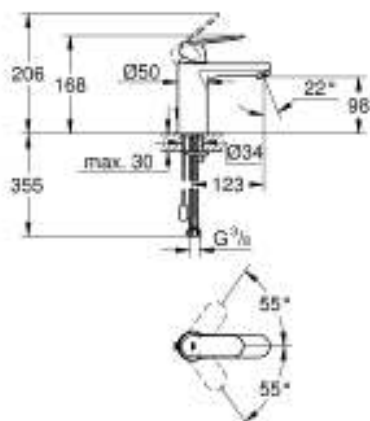

23 326 000 **EUROSMART COSMOPOLITAN СМЕСИТЕЛЬ ОДНОРЫЧАЖНЫЙ ДЛЯ РАКОВИНЫ, 1/2" РАЗМЕР М**

ОПИСАНИЕ ПРОДУКТА

- Colour: хром
- монтаж на одно отверстие
- металлический рычаг
- GROHE SilkMove керамический картридж 35 мм
- GROHE Long-Life Finish - стойкое долговечное покрытие
- GROHE Water Saving ограничитель расхода воды 5,7 л/мин
- GROHE FastFixation система быстрого монтажа
- цепочка
- гибкая подводка
- дополнительный ограничитель температуры (46 375 000)

23 326 000 **EUROSMART COSMOPOLITAN СМЕСИТЕЛЬ ОДНОРЫЧАЖНЫЙ ДЛЯ
РАКОВИНЫ, 1/2"
РАЗМЕР M**

ЗАПАСНЫЕ ЧАСТИ , сентября 2012 – now

- 1: Рычаг (Spare part-nr. 46681000)
- 2: Колпак (Spare part-nr. 46492000)
- 3: Винтовая стяжка (Spare part-nr. 46460000)
- 4: Картридж (Spare part-nr. 46374000)
- 5: Аэратор (Spare part-nr. 48159000)
- 6: Цепочка (Spare part-nr. 06815000)
- 7: Обратное резьбовое соединение (Spare part-nr. 46671000)
- 8: Ограничитель температуры (Spare part-nr. 46375000)*
- 9: Монтажный ключ (Spare part-nr. 19017000)*
- 10: Ключ (Spare part-nr. 19332000)*