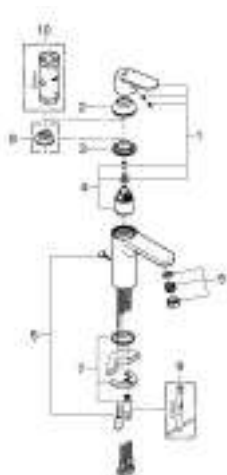

23 326 000 **EUROSMART COSMOPOLITAN СМЕСИТЕЛЬ ОДНОРЫЧАЖНЫЙ ДЛЯ РАКОВИНЫ, 1/2" РАЗМЕР М**

ОПИСАНИЕ ПРОДУКТА

- Colour: хром
- монтаж на одно отверстие
- металлический рычаг
- GROHE SilkMove керамический картридж 35 мм
- GROHE Long-Life Finish - стойкое долговечное покрытие
- GROHE Water Saving ограничитель расхода воды 5,7 л/мин
- GROHE FastFixation система быстрого монтажа
- цепочка
- гибкая подводка
- дополнительный ограничитель температуры (46 375 000)

23 326 000 **EUROSMART COSMOPOLITAN СМЕСИТЕЛЬ ОДНОРЫЧАЖНЫЙ ДЛЯ
РАКОВИНЫ, 1/2"
РАЗМЕР M**

ЗАПАСНЫЕ ЧАСТИ , сентября 2012 – now

- 1: Рычаг (Spare part-nr. 46681000)
- 2: Колпак (Spare part-nr. 46492000)
- 3: Винтовая стяжка (Spare part-nr. 46460000)
- 4: Картридж (Spare part-nr. 46374000)
- 5: Аэратор (Spare part-nr. 48159000)
- 6: Цепочка (Spare part-nr. 06815000)
- 7: Обратное резьбовое соединение (Spare part-nr. 46671000)
- 8: Ограничитель температуры (Spare part-nr. 46375000)*
- 9: Монтажный ключ (Spare part-nr. 19017000)*
- 10: Ключ (Spare part-nr. 19332000)*