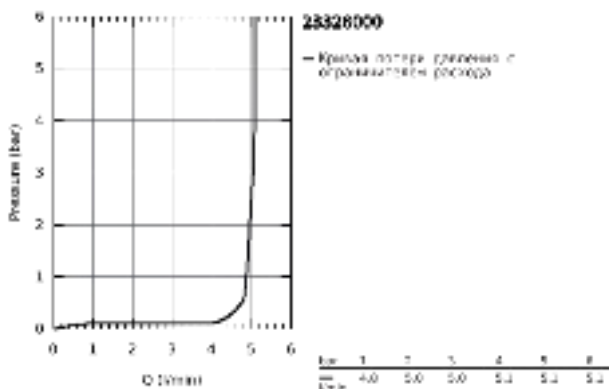

23 326 000 **EUROSMART COSMOPOLITAN СМЕСИТЕЛЬ ОДНОРЫЧАЖНЫЙ ДЛЯ РАКОВИНЫ, 1/2" РАЗМЕР М**

ОПИСАНИЕ ПРОДУКТА

- Colour: хром
- монтаж на одно отверстие
- металлический рычаг
- GROHE SilkMove керамический картридж 35 мм
- GROHE Long-Life Finish - стойкое долговечное покрытие
- GROHE Water Saving ограничитель расхода воды 5,7 л/мин
- GROHE FastFixation система быстрого монтажа
- цепочка
- гибкая подводка
- дополнительный ограничитель температуры (46 375 000)

23 326 000 **EUROSMART COSMOPOLITAN СМЕСИТЕЛЬ ОДНОРЫЧАЖНЫЙ ДЛЯ
РАКОВИНЫ, 1/2"
РАЗМЕР M**

ЗАПАСНЫЕ ЧАСТИ , сентября 2012 – now

- 1: Рычаг (Spare part-nr. 46681000)
- 2: Колпак (Spare part-nr. 46492000)
- 3: Винтовая стяжка (Spare part-nr. 46460000)
- 4: Картридж (Spare part-nr. 46374000)
- 5: Аэратор (Spare part-nr. 48159000)
- 6: Цепочка (Spare part-nr. 06815000)
- 7: Обратное резьбовое соединение (Spare part-nr. 46671000)
- 8: Ограничитель температуры (Spare part-nr. 46375000)*
- 9: Монтажный ключ (Spare part-nr. 19017000)*
- 10: Ключ (Spare part-nr. 19332000)*